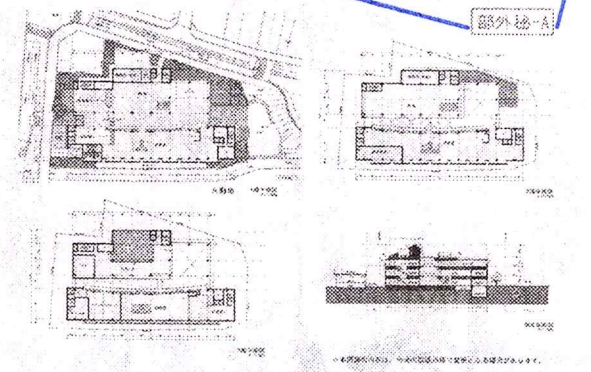

多賀城民報

題字は池田和京さんにご揮毫いただきました。

日本共産党
多賀城市議団
多賀城市留ヶ谷一丁目11番23号
代表(364)3222
FAX(309)3910

◇弁護士による法律相談

◇申込
電話で予約して下さい。
◇電話
364-3222
◇相談日
11月27日(水)
12月4日(水)
◇時間
午後1:30~
◇場所
旧阿部福商店となり塩釜県民の会事務所

◇議員による暮らしの相談

電話
藤原益栄議員
368-6623
070-6497-6623
佐藤恵子議員
367-0182
090-2027-9884
柳原きよし議員
368-1883
090-2605-4984
戸津川はるみ議員
090-7528-2075

「市民との共同」を基本方針としていながら… 市、公表もせず、意見も求めず

**新図書館
設計素案**

11・13 日本共産党市議団、市長・教育長に申し入れ

11月13日午後、日本共産党多賀城市議団(藤原益栄団長の藤原益栄、柳原清両市議は、先月10月10日の東日本大震災調査特別委員会での説明のあった新図書館設計素案の資料の扱い方や内容について、多賀城市長・市教委教育長に是正を求める同趣旨の申し入れを行いました。

党市議団の申し入れは「1 設計素案を市民に公表し広く意見の公募を」「2 新図書館の設計素案について」「3 運営形態等」等について、市教委等が自主的判斷を「3項目」等により説明をおこなった際「この会議が終わった段階で、資料として…お手元にお届けしたい」(副市長と述べ、配布をしました。その一部が左図で、右上に朱色で「部外秘」としています。しか

この「部外秘」扱いは議会運営委員会等でも確認されておらず、市当局の一方的判断でなされたもの。意図はどうか、客観的には議会に対しても市当局と同様の態度をとるよう求めたことを意味します。

こうした資料の取り扱い、当局と議会と住民との関係、住民から「議会も当局の身内一体」などと、議会がチヤク機関として信頼を失いかねないなどの問題をほらんでいます。

しかも今回は多くの市民が利用する施設に関する情報であって、秘密にするなどあり合えませんが、申し入れでは「本市の『市民との共同』という基本方針にも反することとして早急な是正を求めました。

「2」では新図書館の設計素案について、問題と思われる点の是正を求めました。

第一に「危険な高架書架と吹き抜けはやめよ」と申し入れまし

部外秘-A

第二に閉架書庫が現図書館よりも少ないスペースになることを問題にし大幅な増床を求めました。

床面積は約1千5百平方メートル(現図書館)から約3千平方メートル(新)の倍になるとされていますが、新館の閉架書庫スペースは145平方メートルで、現在の162平方メートルを上回ります。

第三に「1階出入口の児童コーナーは安全面から不適当で2階に上げるなど再検討を求めました。また、読み聞かせコーナーが不明確なため設置を求めました。

第四に事務室の場所と方ウンターは隣接していることが望ましいこと、広さについては現在の108平方メートルから3分の1以下の32平方メートルとなることを問題にし「十分な作業スペースとはいえない」と抜本的な増床を求めました。

「3」では新図書館は一企業の所有の見地から市教委が自主的に決定すべきことを求めています。申し入れ全文と解説は次週以降に掲載する予定です。

なお、佐藤恵子・戸津川晴美両市議は出張中でした。